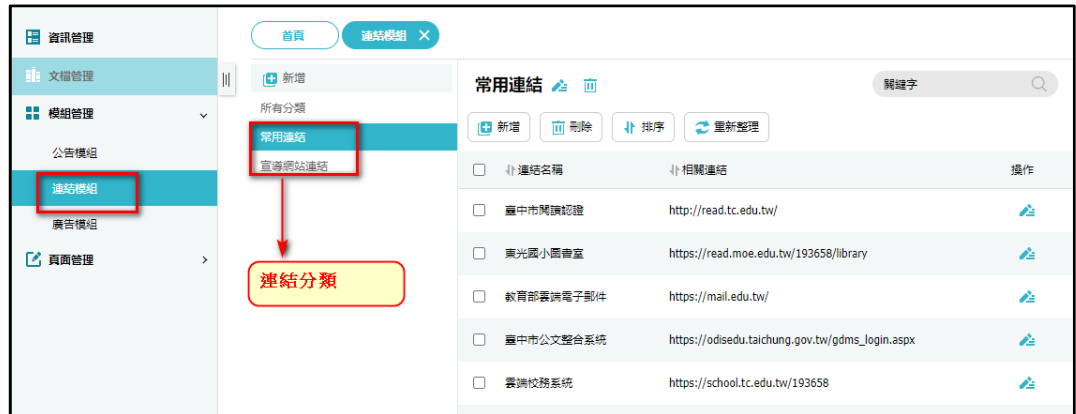

# 臺中市北屯東光國小 公版學校首頁 連結模組操作說明

## 一、連結模組架構說明：