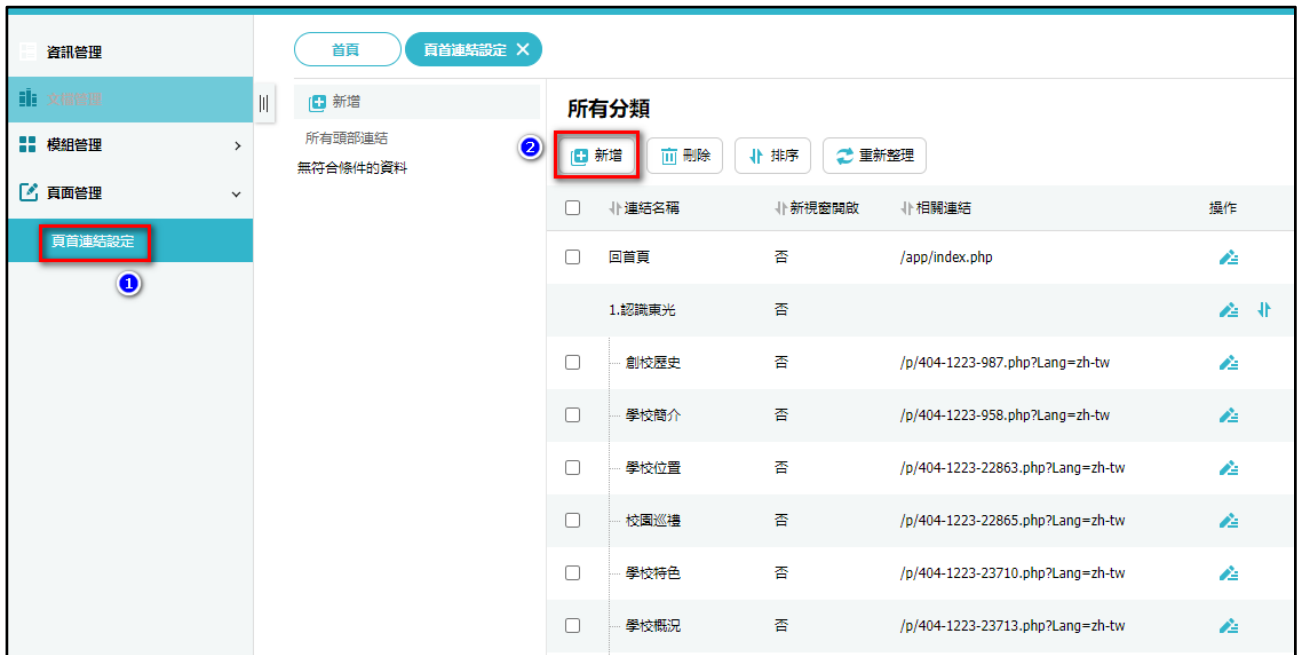

臺中市北屯區東光國小 公版學校首頁 頁首連結操作說明

一、連結模組架構說明：

二、發布一則「頁首連結」：超連結至其他網站。

編輯頁首連結 - 電腦教學(限校內)

基本資料

*連結名稱：電腦教學(限校內) ③

上級分類：6.學生專區 ④

相關連結：http://192.168.1.8/

該連結若有下級分類，則相關連結將失效
(http://) <選擇連結> ⑤

出現情況：
 登入顯示 登出顯示 不限定
 僅在首頁顯示 僅在內頁顯示 不限定

新視窗開啟：
 新視窗 原頁面

資料有效否：
 有效 無效

資料建立者：licf 資料建立日期：2020-12-18 資料群組
 資料修改者：licf 資料修改日期：2020-12-18 ⑥

使用圖檔： 使用 不使用
 上傳： 未選擇任何檔案

儲存 儲存並返回 另存 取消