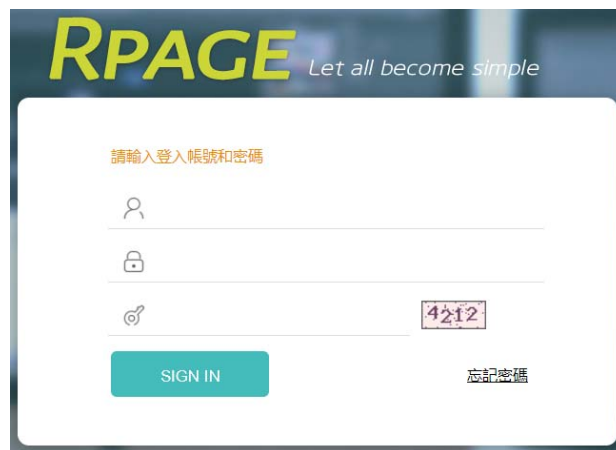

二、正式使用登入後台管理頁面：

1. 新版學校首頁網址：<https://dges.tc.edu.tw/>

2. 登入頁面網址：<https://dges.tc.edu.tw/platform/>