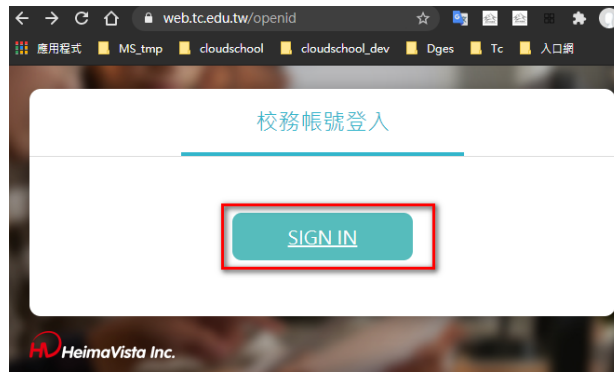

臺中市北屯東光國小 公版學校首頁 首次使用帳號啟用

一、公版學校首頁帳號啟用流程：

1. 連線到啟用頁面：<https://web.tc.edu.tw/openid>
2. 使用教育局公務帳號 OpenID 啟用帳號。

2. 完成上述程序後關閉視窗，並洽資訊組完成職稱調整與預設密碼設定。

3. 使用教育局公務帳號，及資訊組給的預設密碼登入，並變更預設密碼。

二、正式使用登入後台管理頁面：

1. 新版學校首頁網址：<https://dges.tc.edu.tw/>